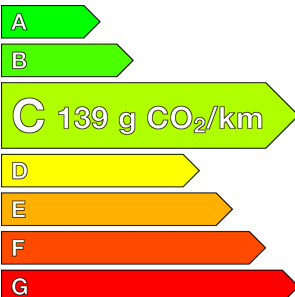

Consommations

Urbaine	-
Extra	-
Mixte	-
CO2	139