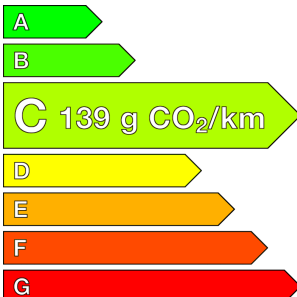

Consommations

Urbaine	-
Extra	-
Mixte	-
CO2	139