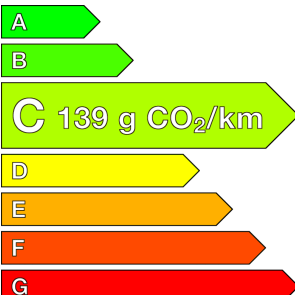

Consommations

Urbaine	-
Extra	-
Mixte	-
CO2	139