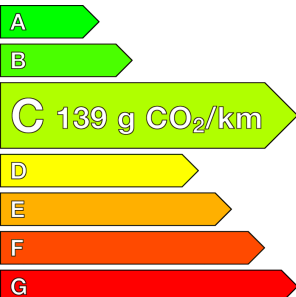

Consommations

Urbaine	-
Extra	-
Mixte	-
CO2	139