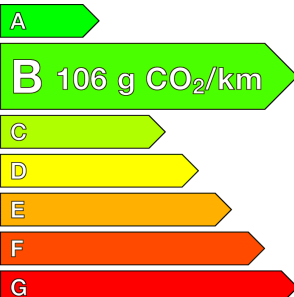

RENAULT (0KM)

Austral

full hybrid E-Tech 200 ch Esprit Alpine

Ref : EX140455

Prix de l'offre

39 000 € TTC

Caractéristiques

Origine	
Énergie	Hybride Essence Non Rechargeable
Boîte	Automatique
Km.	10
P. fisc	7
CV DIN	96
Cylindrée	1199 cm ³
1ère MEC	31/03/2026
Nb places	5
Nb portes	5
Couleur	-
Sellerie	-

Image non disponible

Garantie

Nom	-
Date de fin	-

Consommations

Urbaine	-
Extra	-
Mixte	-
CO2	106

Image non disponible

Image non disponible

Image non disponible