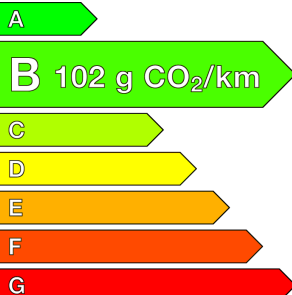

Consommations

Urbaine	-
Extra	-
Mixte	-
CO2	102