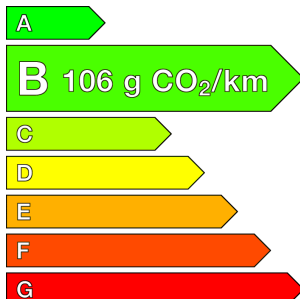

CITROEN (0KM)

C4

Hybride 145 e-DCS6 Max

Ref: EX140717

Prix de l'offre

25 440 €^{TTC}

Caractéristiques

Origine	
Énergie	Hybride Essence Non Rechargeable
Boîte	Automatique
Km.	10
P. fisc	7
CV DIN	100
Cylindrée	1199 cm ³
1ère MEC	-
Nb places	5
Nb portes	5
Couleur	-
Sellerie	-

Garantie

Nom	-
Date de fin	-

Consommations

Urbaine	-
Extra	-
Mixte	-
CO2	106

Image non disponible

Image non disponible

Image non disponible

Image non disponible