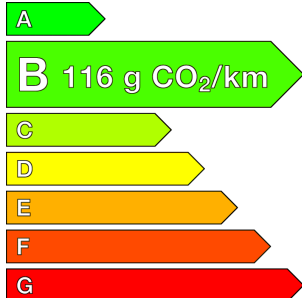

Consommations

Urbaine	0.0
Extra	0.0
Mixte	5.2
CO2	116