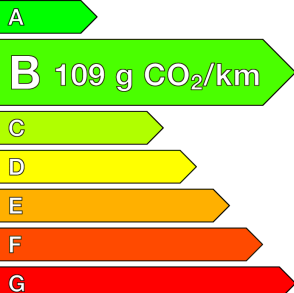

Consommations

Urbaine	-
Extra	-
Mixte	-
CO2	109