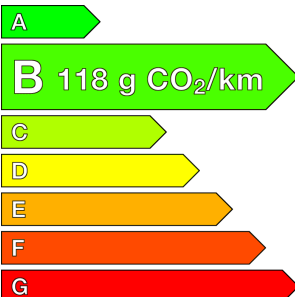

Consommations

Urbaine	-
Extra	-
Mixte	-
CO2	118