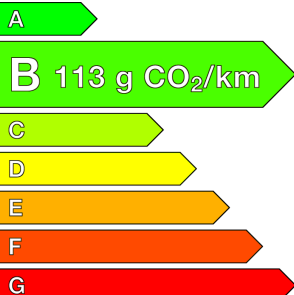

Consommations

Urbaine	-
Extra	-
Mixte	-
CO2	113