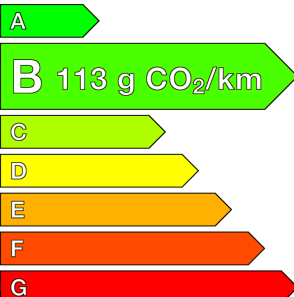

Consommations

Urbaine	-
Extra	-
Mixte	-
CO2	113