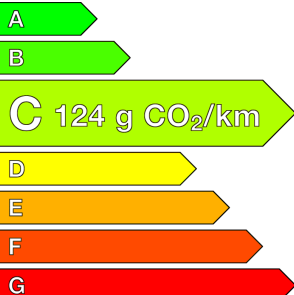

DACIA (0KM)

BIGSTER

Mild Hybrid 140 Extreme

Ref : EX142986

Prix de l'offre

27 360 € TTC

Caractéristiques

Origine	
Énergie	Hybride Essence Non Rechargeable
Boîte	Manuelle
Km.	10
P. fisc	7
CV DIN	103
Cylindrée	1199 cm³
1ère MEC	-
Nb places	5
Nb portes	5
Couleur	-
Sellerie	-

Image non disponible

Garantie

Nom	-
Date de fin	-

Image non disponible

Image non disponible

Consommations

Urbaine	-
Extra	-
Mixte	-
CO2	124

Image non disponible

Image non disponible