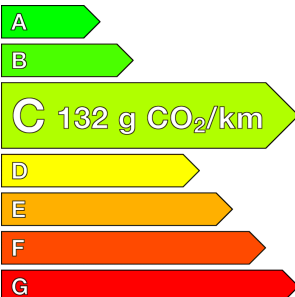

Consommations

Urbaine	-
Extra	-
Mixte	-
CO2	132