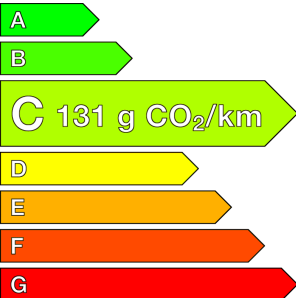

Consommations

Urbaine	-
Extra	-
Mixte	-
CO2	131