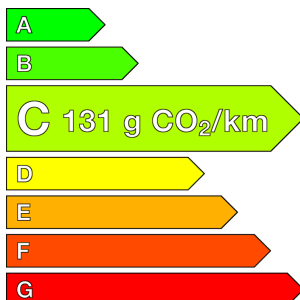

#### Caractéristiques

<b>Origine</b>	
<b>Énergie</b>	Essence
<b>Boîte</b>	Manuelle
<b>Km.</b>	10
<b>P. fisc</b>	6
<b>CV DIN</b>	84
<b>Cylindrée</b>	1199 cm <sup>3</sup>
<b>1ère MEC</b>	10/04/2026
<b>Nb places</b>	5
<b>Nb portes</b>	5
<b>Couleur</b>	-
<b>Sellerie</b>	-

#### Consommations

<b>Urbaine</b>	-
<b>Extra</b>	-
<b>Mixte</b>	-
<b>CO2</b>	131

Image non disponible

Image non disponible