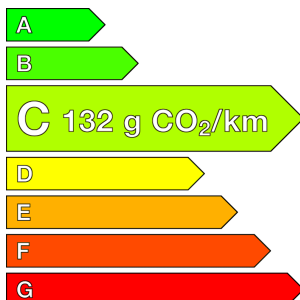

#### Caractéristiques

<b>Origine</b>	
<b>Énergie</b>	Diesel
<b>Boîte</b>	Automatique
<b>Km.</b>	10
<b>P. fisc</b>	7
<b>CV DIN</b>	96
<b>Cylindrée</b>	1499 cm <sup>3</sup>
<b>1ère MEC</b>	-
<b>Nb places</b>	5
<b>Nb portes</b>	5
<b>Couleur</b>	-
<b>Sellerie</b>	-

#### Consommations

<b>Urbaine</b>	-
<b>Extra</b>	-
<b>Mixte</b>	-
<b>CO2</b>	132

Image non disponible

Image non disponible