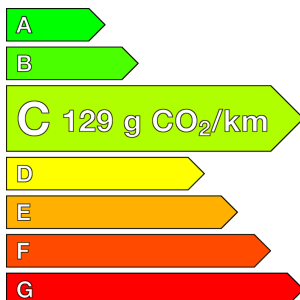

#### Caractéristiques

<b>Origine</b>	
<b>Énergie</b>	Diesel
<b>Boîte</b>	Automatique
<b>Km.</b>	10
<b>P. fisc</b>	8
<b>CV DIN</b>	110
<b>Cylindrée</b>	1968 cm <sup>3</sup>
<b>1ère MEC</b>	-
<b>Nb places</b>	5
<b>Nb portes</b>	5
<b>Couleur</b>	-
<b>Sellerie</b>	-

#### Consommations

<b>Urbaine</b>	-
<b>Extra</b>	-
<b>Mixte</b>	-
<b>CO2</b>	129

Image non disponible

Image non disponible