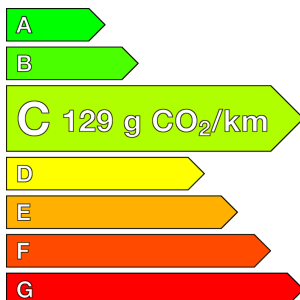

SKODA (0KM)

Octavia Combi

2.0 TDI 150 ch SCR DSG7 Selection

Ref : EX143542

Prix de l'offre

35 400 € TTC

Caractéristiques

Origine	
Énergie	Diesel
Boîte	Automatique
Km.	10
P. fisc	8
CV DIN	110
Cylindrée	1968 cm³
1ère MEC	-
Nb places	5
Nb portes	5
Couleur	-
Sellerie	-

Image non disponible

Garantie

Nom	-
Date de fin	-

Image non disponible

Image non disponible

Consommations

Urbaine	-
Extra	-
Mixte	-
CO2	129

Image non disponible

Image non disponible