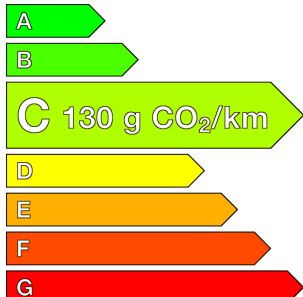

HYUNDAI (0KM)

Tucson

1.6 T-GDI 239 Hybrid BVA6 Creative

Ref : EX143643

Prix de l'offre

34 440 €^{TTC}

Caractéristiques

Origine	
Énergie	Hybride Essence Non Rechargeable
Boîte	Automatique
Km.	10
P. fisc	10
CV DIN	132
Cylindrée	1598 cm ³
1ère MEC	28/04/2026
Nb places	5
Nb portes	5
Couleur	-
Sellerie	-

Image non disponible

Garantie

Nom	-
Date de fin	-

Consommations

Urbaine	-
Extra	-
Mixte	-
CO2	130

Image non disponible

Image non disponible

Image non disponible