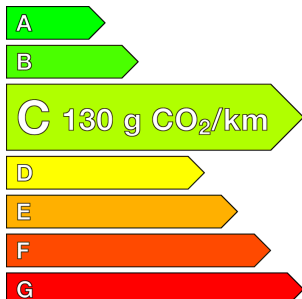

HYUNDAI (0KM)

Tucson

1.6 T-GDI 239 Hybrid BVA6 Creative

Ref : EX143648

Prix de l'offre

34 440 €^{TTC}

Caractéristiques

Origine	
Énergie	Hybride Essence Non Rechargeable
Boîte	Automatique
Km.	10
P. fisc	10
CV DIN	132
Cylindrée	1598 cm³
1ère MEC	28/04/2026
Nb places	5
Nb portes	5
Couleur	-
Sellerie	-

Image non disponible

Garantie

Nom	-
Date de fin	-

Image non disponible

Image non disponible

Consommations

Urbaine	-
Extra	-
Mixte	-
CO2	130

Image non disponible

Image non disponible