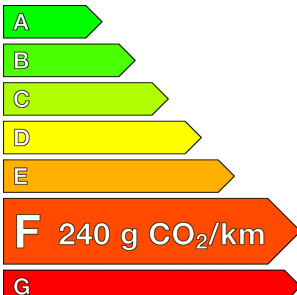

Consommations

Urbaine	-
Extra	-
Mixte	-
CO2	240