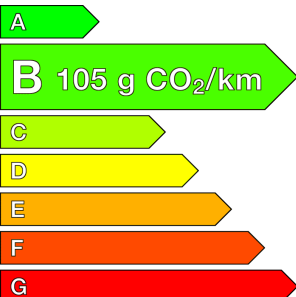

opel (0KM)

Corsa

HYBRID 110 GS

Ref : EX143808

Prix de l'offre

22 104 €^{TTC}

Caractéristiques

Origine	
Énergie	HEV/ESSENCE
Km.	10
P. fisc	-
CV DIN	80
Cylindrée	1200 cm ³
1ère MEC	29/01/2026
Nb places	-
Nb portes	5
Couleur	-
Sellerie	-

Garantie

Nom	-
Date de fin	-

Consommations

Urbaine	-
Extra	-
Mixte	-
CO2	105

Équipements

- 6 Airbags
- Accoudoir avant
- Aide au stationnement arrière
- Aide au stationnement avant
- Apple CarPlay + AndroidAuto
- Avertissement sortie de voie
- Avertissement d'angle mort"
- Avertissement de fatigue
- Avertissement de survitesse
- Banquette arrière rabattable (1/3
- 2/3)
- Bluetooth
- Capteur de lumière
- Climatisation
- Contrôle de la pression des pneus
- Détecteur de pluie
- Éclairages de plafonnier à LED
- Garnissage spécifique GS
- Jantes en aluminium 16"
- Phares à LED
- Radio DAB
- Reconnaissance des panneaux de signalisation
- Régulateur et limiteur de vitesse
- Rétroviseurs extérieurs électriques et chauffants
- Rétroviseurs extérieurs noirs
- Rétroviseurs extérieurs rabattables électriquement
- Sièges sport
- Système eCall (appel d'urgence automatique)
- USB
- Vitres électriques avant et arrière
- Volant multifonction
- Volant réglable en hauteur et en profondeur // Accès et démarrage mains libres
- Avertissement d'angle mort"
- Caméra de recul
- Chargeur à induction pour smartphones
- Climatisation automatique
- Éclairage d'ambiance
- Écran tactile
- Freinage actif d'urgence
- Frein de stationnement électrique
- Jantes en aluminium 17"
- Réplication du smartphone sur l'écran
- Système de navigation
- Peinture métallisée
- Kit compresseur pneus
- Régulateur de vitesse adaptatif
- Rétroviseurs extérieurs rabattables électriquement
- Sièges avant chauffants
- USB
- Vitres arrière surteintées
- Volant chauffant