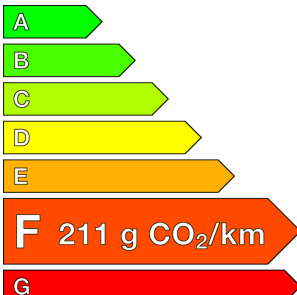

Origine	
Énergie	DIESEL
Km.	30
P. fisc	-
CV DIN	102
Cylindrée	2200 cm ³
1ère MEC	30/10/2025
Nb places	-
Nb portes	-
Couleur	-
Sellerie	-

Garantie

Nom	-
Date de fin	-

Consommations

Urbaine	-
Extra	-
Mixte	-
CO2	211