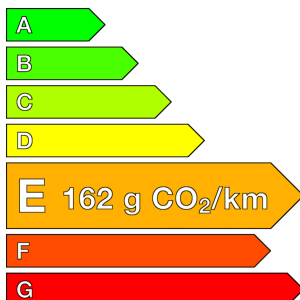

#### Caractéristiques

<b>Origine</b>	
<b>Énergie</b>	Diesel
<b>Boîte</b>	Manuelle
<b>Km.</b>	10
<b>P. fisc</b>	5
<b>CV DIN</b>	75
<b>Cylindrée</b>	1499 cm <sup>3</sup>
<b>1ère MEC</b>	17/12/2025
<b>Nb places</b>	3
<b>Nb portes</b>	4
<b>Couleur</b>	-
<b>Sellerie</b>	-

#### Consommations

<b>Urbaine</b>	-
<b>Extra</b>	-
<b>Mixte</b>	-
<b>CO2</b>	162

Image non disponible

Image non disponible