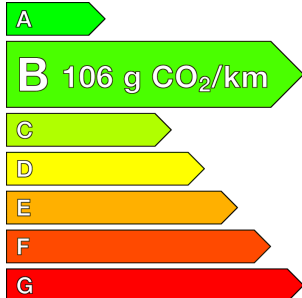

#### Caractéristiques

<b>Origine</b>	
<b>Énergie</b>	Hybride Essence Non Rechargeable
<b>Boîte</b>	Automatique
<b>Km.</b>	10
<b>P. fisc</b>	6
<b>CV DIN</b>	80
<b>Cylindrée</b>	1789 cm <sup>3</sup>
<b>1ère MEC</b>	01/05/2026
<b>Nb places</b>	5
<b>Nb portes</b>	5
<b>Couleur</b>	-
<b>Sellerie</b>	-

#### Consommations

<b>Urbaine</b>	-
<b>Extra</b>	-
<b>Mixte</b>	-
<b>CO2</b>	106

Image non disponible

Image non disponible