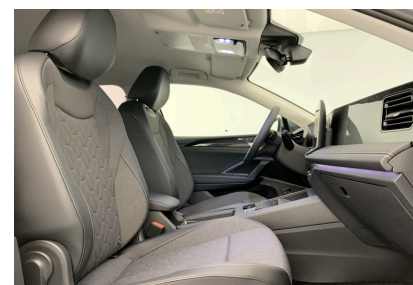

Garantie

Nom	-
Date de fin	-

Consommations

Urbaine	-
Extra	-
Mixte	-
CO2	133

Options (incluses)

• Jantes en alliage léger Zurich 17", pneus 215/65 R17 [PJW]	250.00 €	• Pack IQ.DRIVE - Assistant de conduite semi-autonome Travel Assist avec Lane Assist et Emergency Assist - Caméra 360°: Area View - Fonction mémoire pour assistant aux manoeuvres de stationnement - Rétroviseurs extérieurs à réglage, rabattement et dégivrage électriques; côté conducteur à réglage jour/nuit, fonction mémoire : Caméra 360° Area View Fonction mémoire pour assistant aux manoeuvres de stationnement Assistant de conduite semi-autonome Travel Assist avec Lane Assist et Emergency Assist Rétroviseurs extérieurs à réglage, rabattement et dégivrage électriques; côté conducteur à réglage jour/nuit, fonction mémoire	700.00 €
• Pack Confort Hiver - Ouverture et fermeture du coffre main-libre "Easy-Open / Easy-Close" - Sièges AV chauffants, assise et dossier réglables séparément - Volant multifonction en cuir chauffant avec palettes : Ouverture et fermeture du coffre mains-libres "Easy Open/Easy Close" Sièges AV chauffants, assise et dossier réglables séparément Volant multifonction en cuir chauffant avec palettes	840.00 €		
• Peinture métallisée	800.00 €		
• Projecteurs LED Plus avec feux de braquage et éclairage tous temps	1,100.00 €		
• Pack Design : Rampes de pavillon anodisées Vitres AR acoustiques et surteintées	700.00 €		