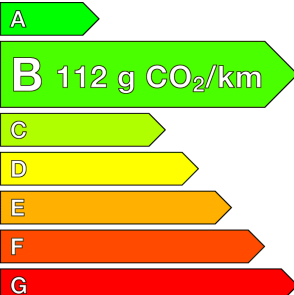

Consommations

Urbaine	-
Extra	-
Mixte	-
CO2	112