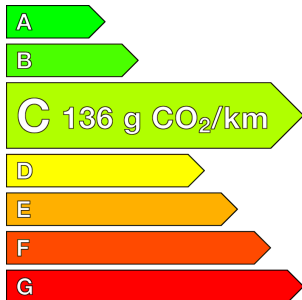

Consommations

Urbaine	-
Extra	-
Mixte	-
CO2	136