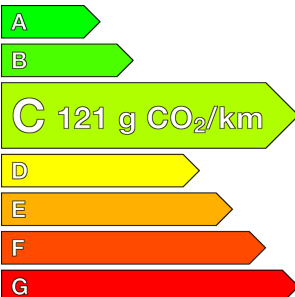

Consommations

Urbaine	-
Extra	-
Mixte	-
CO2	121