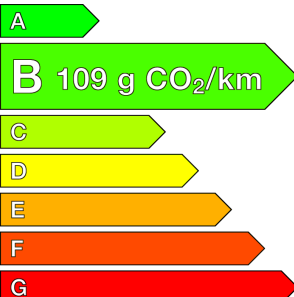

RENAULT (0KM)

Rafale

E-Tech full hybrid 200ch Techno

Ref : EX145254

Prix de l'offre

39 360 € TTC

Caractéristiques

Origine	
Énergie	Hybride Essence Non Rechargeable
Boîte	Automatique
Km.	10
P. fisc	7
CV DIN	96
Cylindrée	1199 cm ³
1ère MEC	19/05/2026
Nb places	5
Nb portes	5
Couleur	-
Sellerie	-

Image non disponible

Garantie

Nom	-
Date de fin	-

Consommations

Urbaine	-
Extra	-
Mixte	-
CO2	109

Image non disponible

Image non disponible

Image non disponible