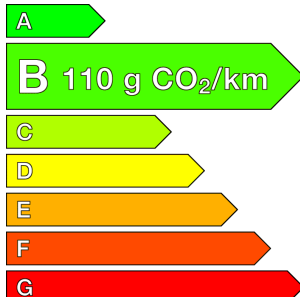

#### Caractéristiques

<b>Origine</b>	
<b>Énergie</b>	Hybride Essence Non Rechargeable
<b>Boîte</b>	Automatique
<b>Km.</b>	10
<b>P. fisc</b>	7
<b>CV DIN</b>	96
<b>Cylindrée</b>	1199 cm <sup>3</sup>
<b>1ère MEC</b>	19/05/2026
<b>Nb places</b>	7
<b>Nb portes</b>	5
<b>Couleur</b>	-
<b>Sellerie</b>	-

#### Consommations

<b>Urbaine</b>	-
<b>Extra</b>	-
<b>Mixte</b>	-
<b>CO2</b>	110

Image non disponible

Image non disponible

Image non disponible

Image non disponible

Image non disponible