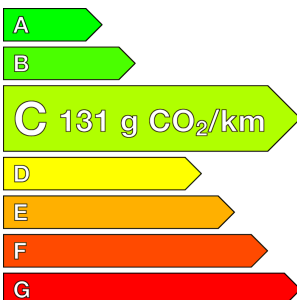

Consommations

Urbaine	-
Extra	-
Mixte	-
CO2	131