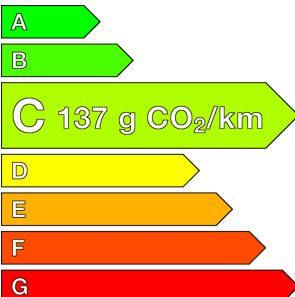

SKODA (vo)

Octavia Combi

1.5 TSI 150 ch ACT Style

Ref : EX145297

Prix de l'offre

25 080 € TTC

Caractéristiques

Origine	
Énergie	Essence
Boîte	Manuelle
Km.	32650
P. fisc	8
CV DIN	110
Cylindrée	1498 cm ³
1ère MEC	07/10/2020
Nb places	5
Nb portes	5
Couleur	-
Sellerie	-

Garantie

Nom	-
Date de fin	-

Consommations

Urbaine	-
Extra	-
Mixte	-
CO2	137

Options (incluses)

• Sellerie en Cuir Noir	800.00 €	• Phares AV Matrix	1,200.00 €
• Sound System Canton 12 haut-parleurs 600W + roue de secours 18" en acier type galette	790.00 €	• Peinture métallisée Gris Météore	650.00 €
• Sièges AV et AR chauffants	170.00 €	• Hayon de coffre à ouverture et fermeture électrique + Virtual Pedal	550.00 €
• Sécurité enfant électrique	50.00 €	• Jantes alliage 18" PERSEUS Anthracite polies pneus 225/45 R18	600.00 €
• Crew Protect Assist (système de protection proactive des passagers AV)	160.00 €	• Climatisation automatique Climatronic tri-zone	280.00 €
• Affichage tête haute	670.00 €	• Park Assist - assistant de parking, incluant radars de stationnement AV et AR	330.00 €
• Airbags latéraux AR	320.00 €	• Toit ouvrant panoramique électrique	1,100.00 €
• Filet vertical de séparation	170.00 €		
• Double plancher de chargement variable	180.00 €		
• Pack confort intérieur+ : Siège conducteur réglable électriquement à mémoire Side Assist (détecteur d'angles mort jusqu'à 70m) avec Rear Traffic Alert et Exit Warning Siège passager AV réglable électriquement à mémoire Rétroviseurs extérieurs à mémoire, à réglages électriques, dégivrants, électrochromatiques, rabattables électriquement et avec éclairage au sol Buses de lave-glace chauffantes Pare-brise chauffant	1,500.00 €		