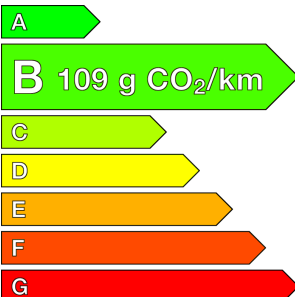

Consommations

Urbaine	-
Extra	-
Mixte	-
CO2	109