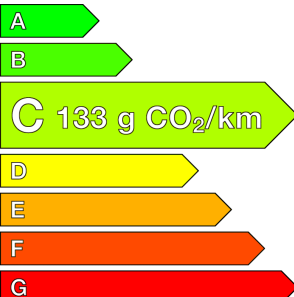

Consommations

Urbaine	-
Extra	-
Mixte	-
CO2	133