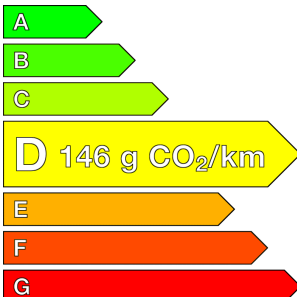

Consommations

Urbaine	-
Extra	-
Mixte	-
CO2	146