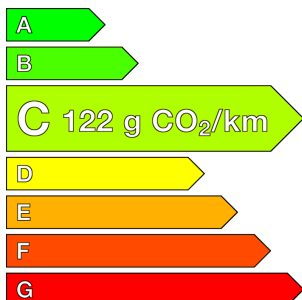

VOLKSWAGEN (vo)

T-roc

2.0 TDI 116 Start/Stop BVM6 Life

Ref : EX145436

Prix de l'offre

22 440 €^{TTC}

Caractéristiques

Origine	
Énergie	Diesel
Boîte	Manuelle
Km.	66849
P. fisc	6
CV DIN	85
Cylindrée	1968 cm ³
1ère MEC	31/01/2023
Nb places	5
Nb portes	5
Couleur	-
Sellerie	-

Garantie

Nom	-
Date de fin	-

Consommations

Urbaine	-
Extra	-
Mixte	-
CO2	122

Image non disponible

Image non disponible

Image non disponible

Image non disponible