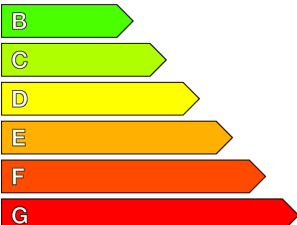

Consommations

Urbaine	-
Extra	-
Mixte	-
CO2	23

A 23 g CO₂/km