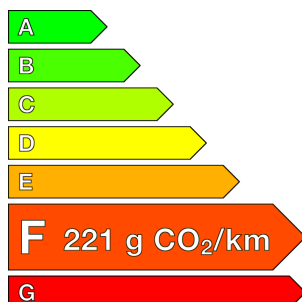

Consommations

Urbaine	0.0
Extra	0.0
Mixte	7.4
CO2	221