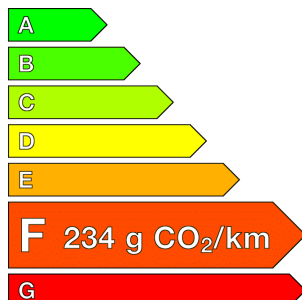

Origine	
Énergie	Diesel
Boîte	Automatique
Km.	10
P. fisc	6
CV DIN	121
Cylindrée	1898 cm ³
1ère MEC	-
Nb places	4
Nb portes	2
Couleur	-
Sellerie	-

Garantie

Nom	-
Date de fin	-

Consommations

Urbaine	0.0
Extra	0.0
Mixte	7.4
CO2	234